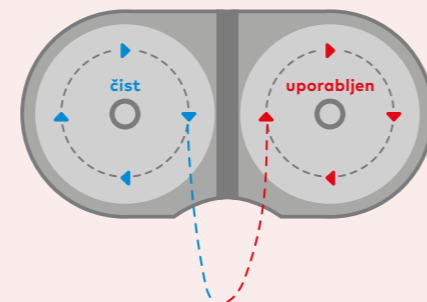

HTtextile mehanski brezstični podajalnik bombažnih brisač

Storitev najema

Število brisanj: 80
Baterije: 6x H505 (D)
Rezervni ključ: C109/K

 259 x 448 x 251   

A720KW
Podajalnik, bel

Potek zvitka: sveža bombažna brisača ob vsakem potegu
Higiensko brezhibno: sveži in rabljeni zvitki se hranijo ločeno drug od drugega.