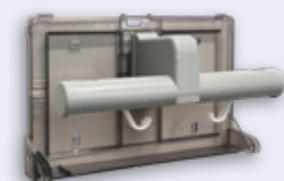

TPHotel držalo za majhna zvitka toaletnega papirja

Karton z 1 kosom

Kapaciteta: 2 majhna zvitka
Rezervni ključ: C109/E

260 x 150 x 150 131

BB551M
Držalo za zvitka

BC551MW
Pokrov za držalo, bel

BC551MB
Pokrov za držalo, črn