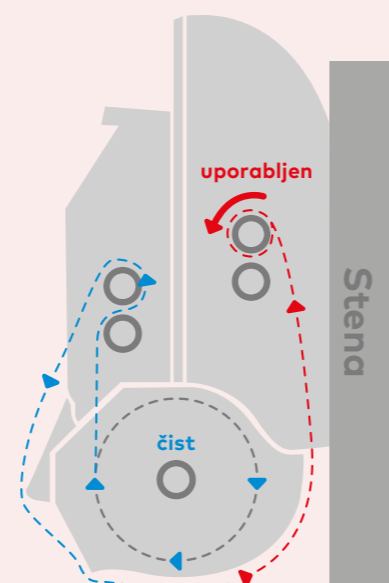

Storitev najema

Število brisanj: ~ 110
Baterije: Ne
Rezervni ključ: C109/E

 530 x 350 x 276     

BD718MW
Podajalnik, bel

BD718MB
Podajalnik, črn

BD718MS
Podajalnik, kamen

Potek zvitka: sveža bombažna brisača ob vsakem potegu
Higiensko brezhibno: sveži in rabljeni zvitki se hranijo ločeno drug od drugega.